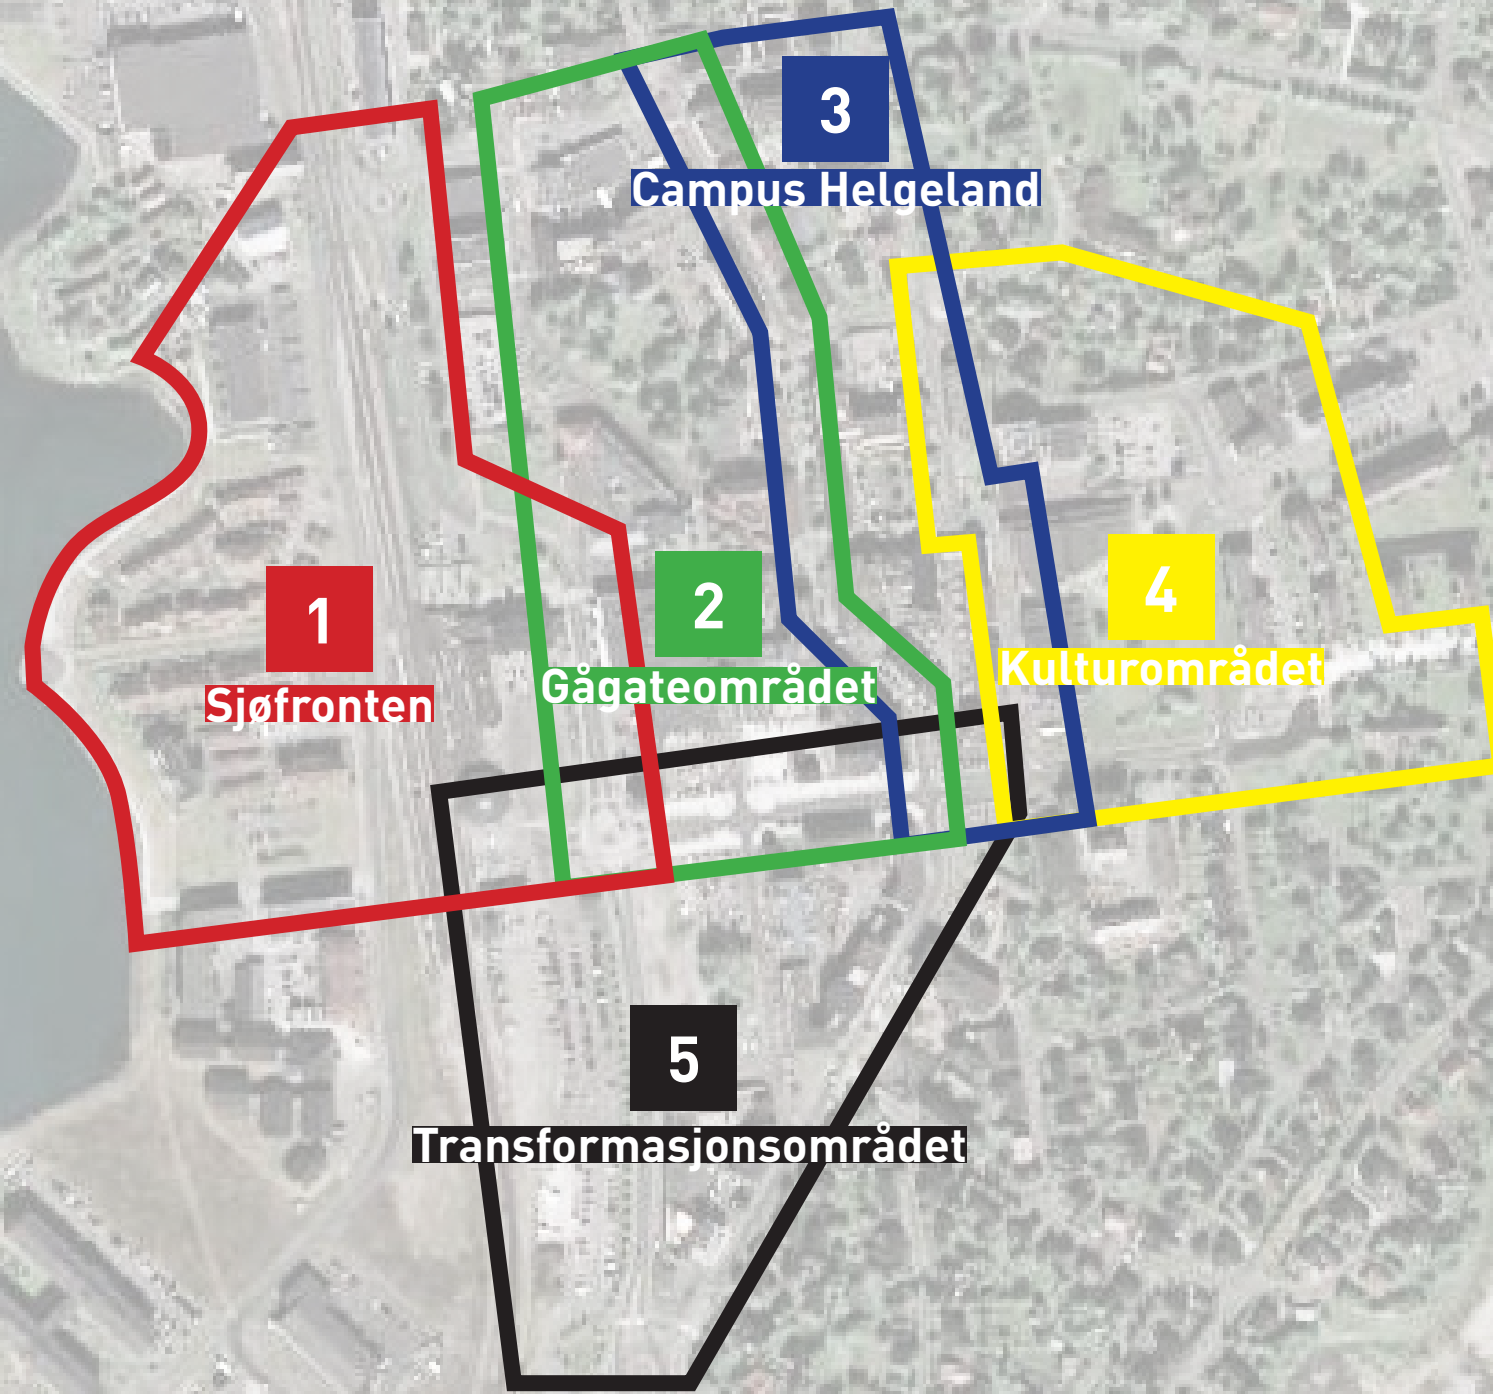

Mo i Rana Mo i Rana

A1: 1:2000

Delområderne

Zoom 1a

A3: 1:200
Havnepladsen

Zoom 1b

A2: 1:200

+A3: 1:200
Passagen

A2: 1:1000

Sjøfronten

A2: 1:1000

Gågateområdet

Handlepladsen
A3: 1:200

Zoom 2b

Zoom 2a

Bypladsen
A3: 1:200

Zoom 3b

Zoom 3a

**A3: 1:200
Gaderummet**

**A3: 1:200
Bibliotekspladsen**

A2: 1:1000

Campus Helgeland

Zoom 4a

**A2: 1:200
Kulturpladsen**