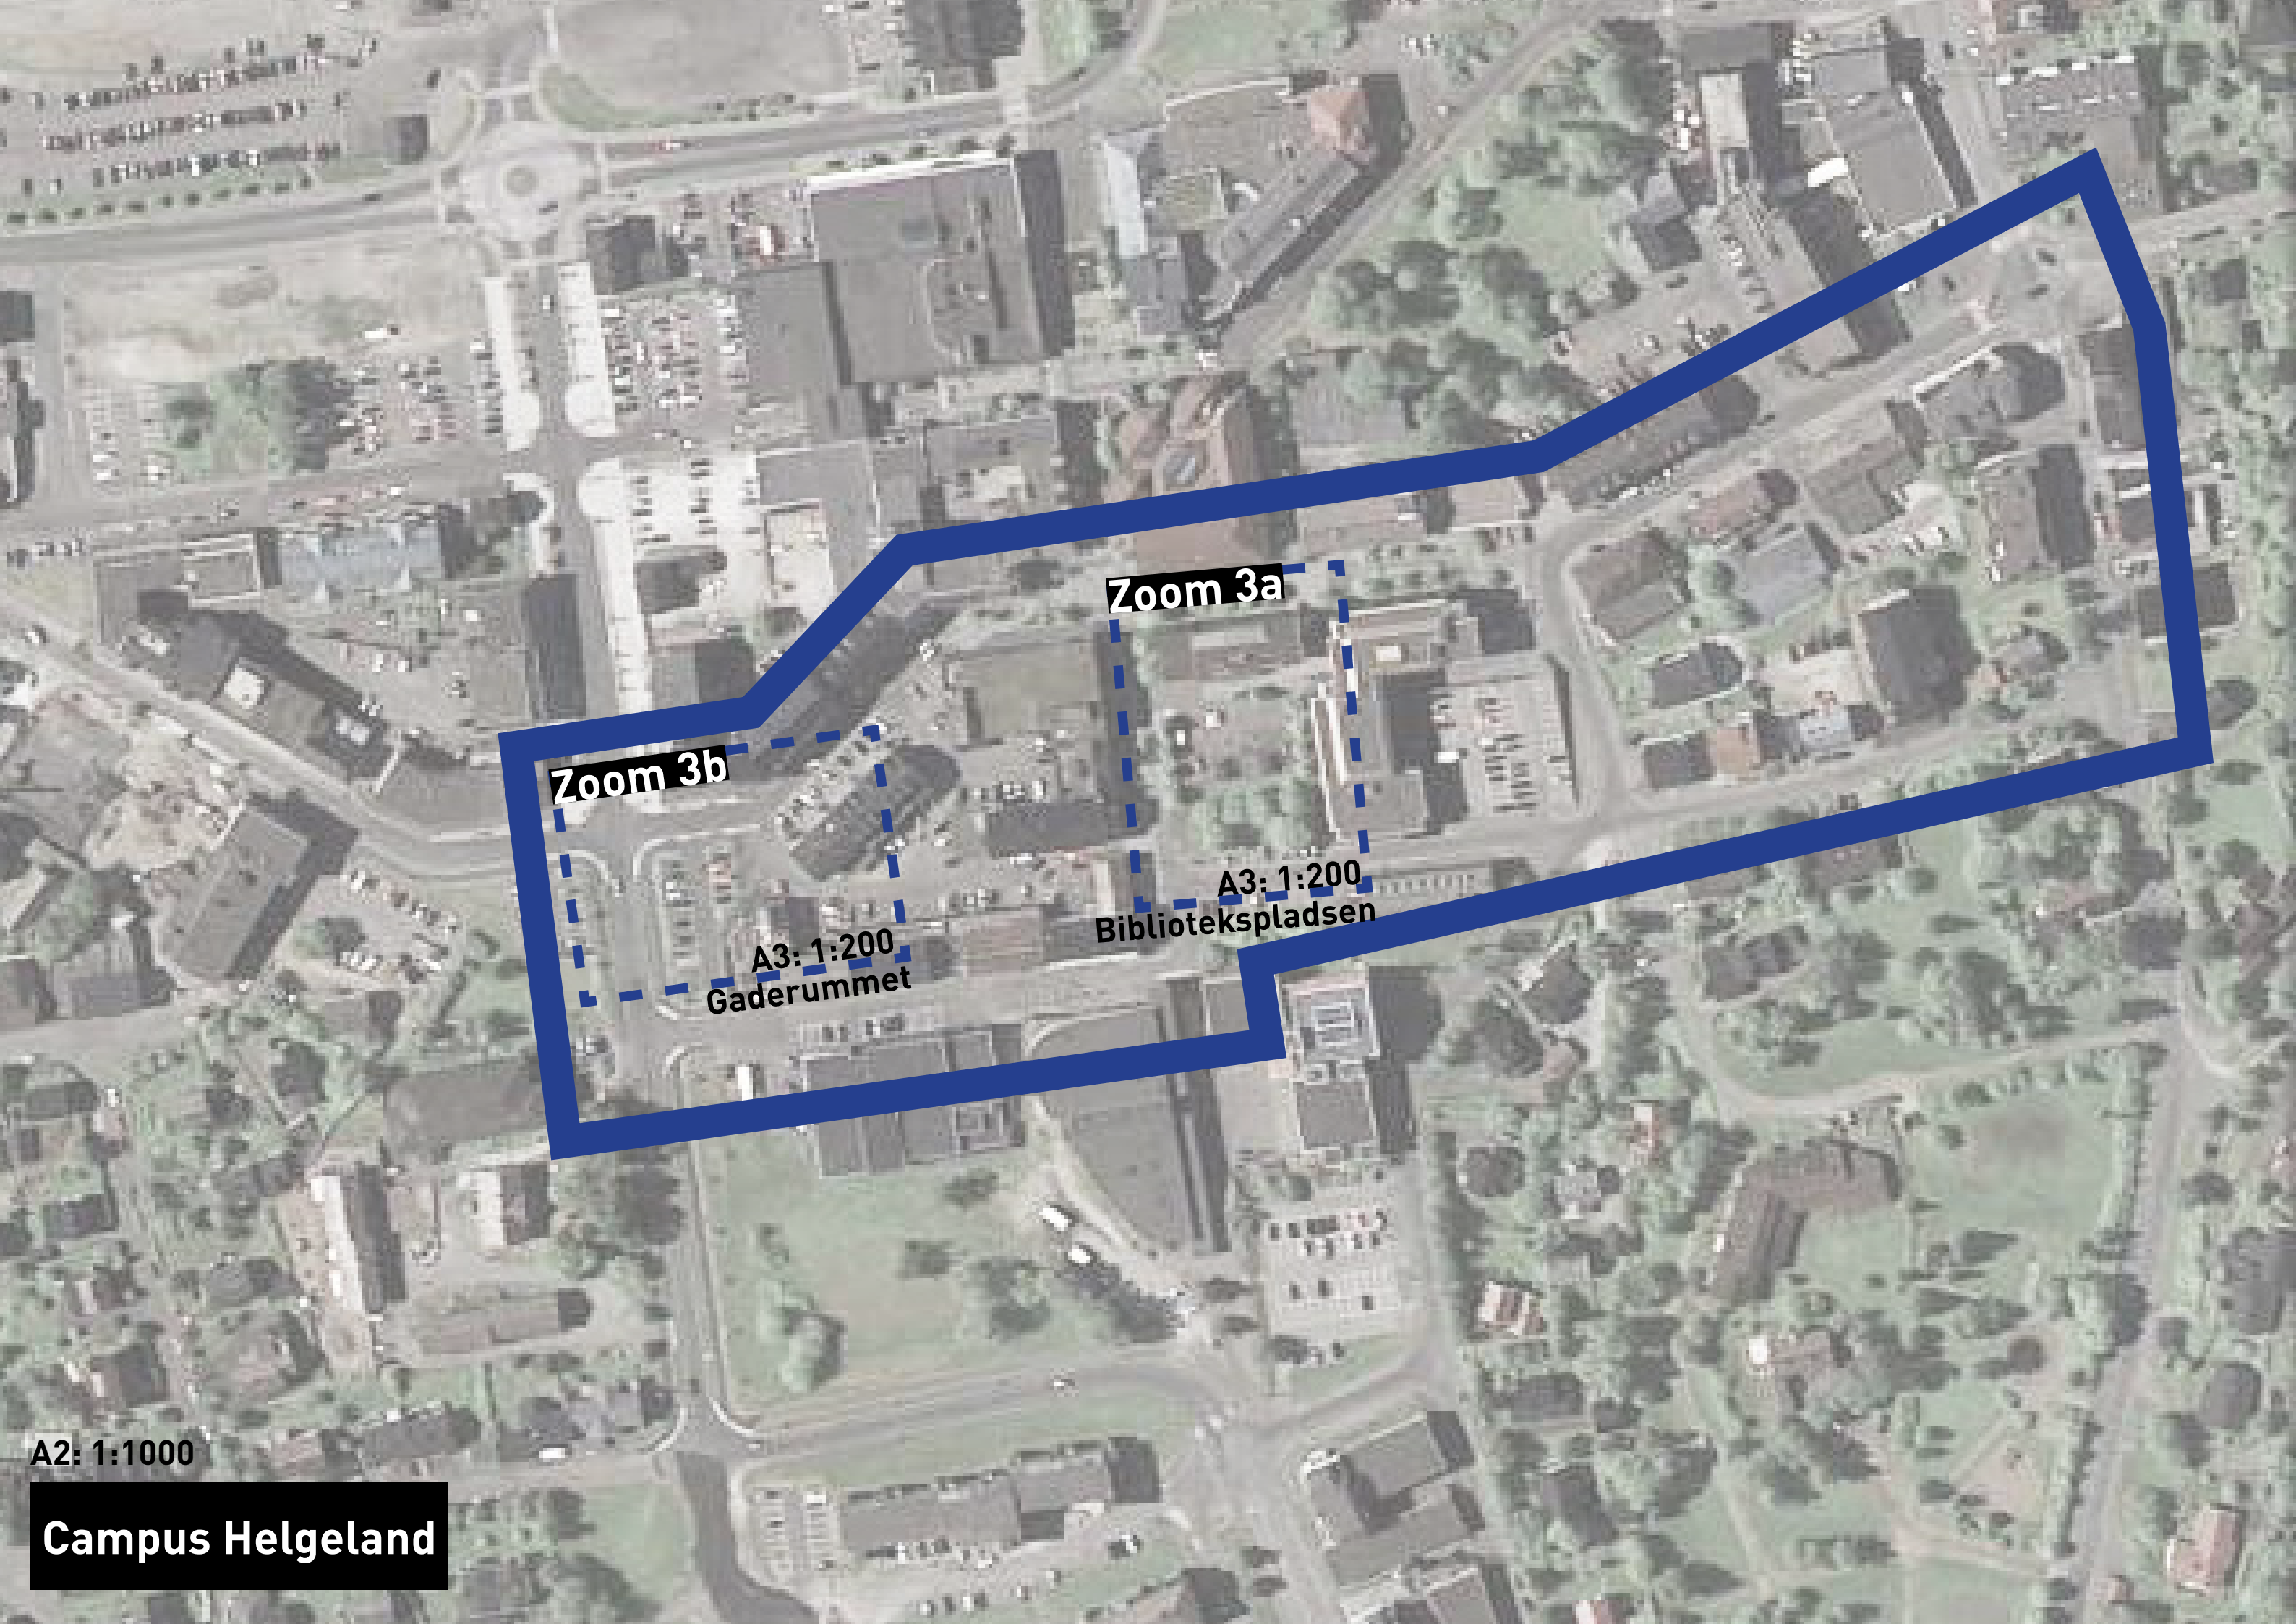

Mo i Rana Mo i Rana

A1: 1:2000

Delområderne

Zoom 1a

A3: 1:200
Havnepladsen

Zoom 1b

A2: 1:200

+A3: 1:200
Passagen

A2: 1:1000

Sjøfronten

A2: 1:1000

Gågateområdet

Handlepladsen
A3: 1:200

Zoom 2b

Zoom 2a

Bypladsen
A3: 1:200

Zoom 3b

Zoom 3a

**A3: 1:200
Gaderummet**

**A3: 1:200
Bibliotekspladsen**

A2: 1:1000

Campus Helgeland

Zoom 4a

**A2: 1:200
Kulturpladsen**